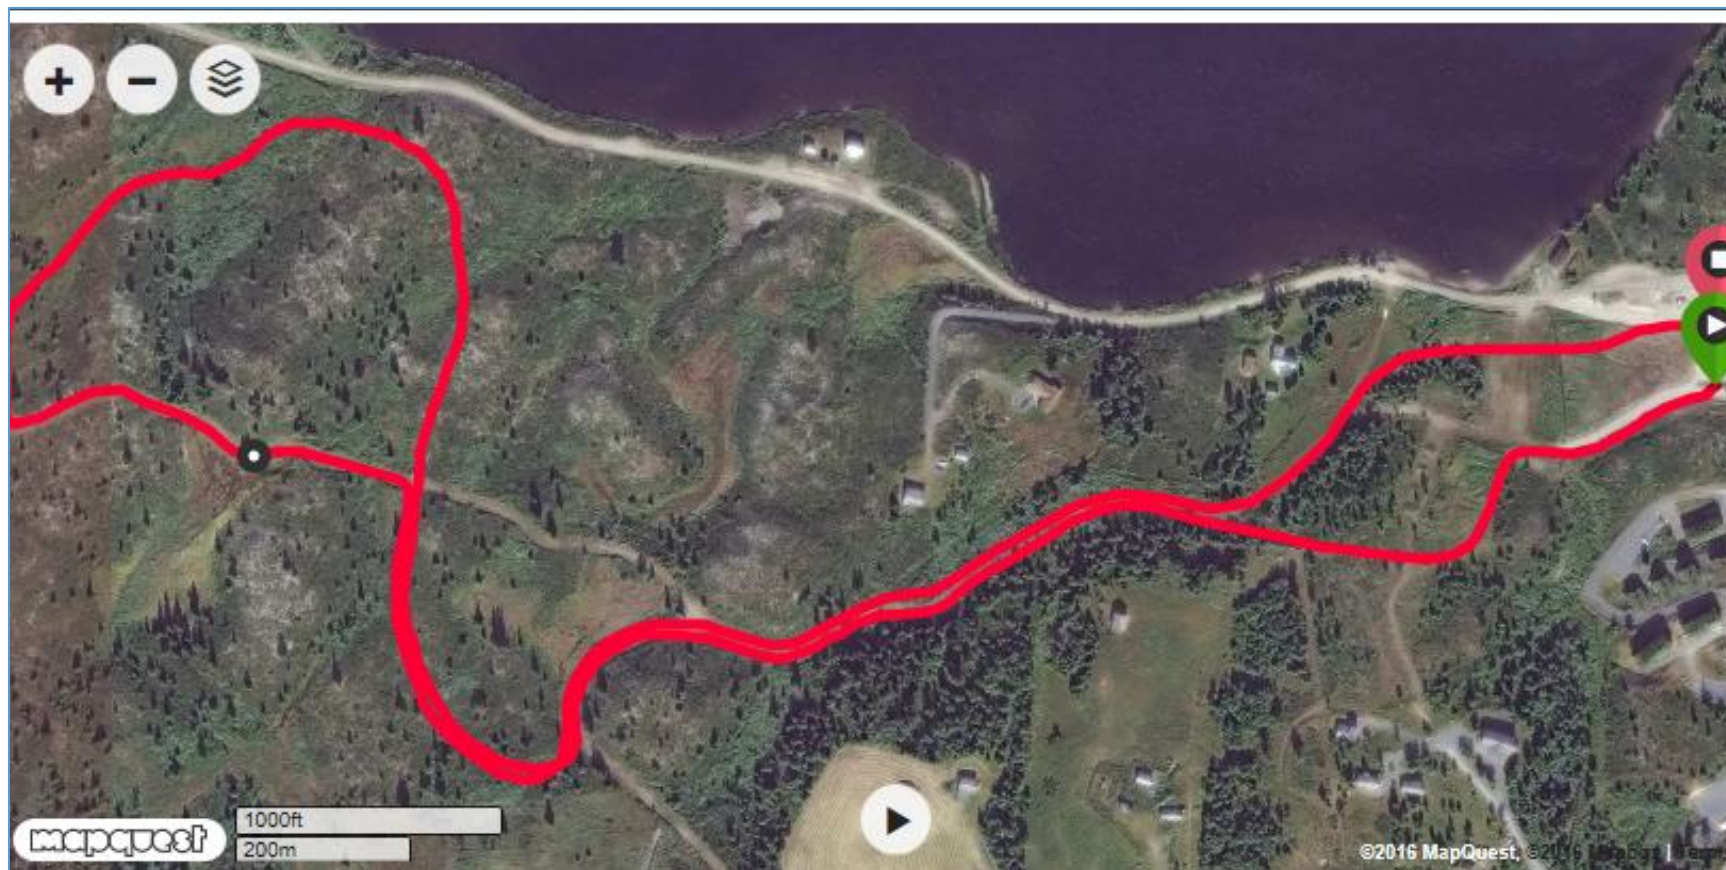

Løypekart

1 km sløyfe

2,5 km sløyfe. OBS: De som skal 5 km går 2 runder, med runding inne på stadion. De som skal gå 10 km, går 4 runder, med runding på stadion.

Høydekurve