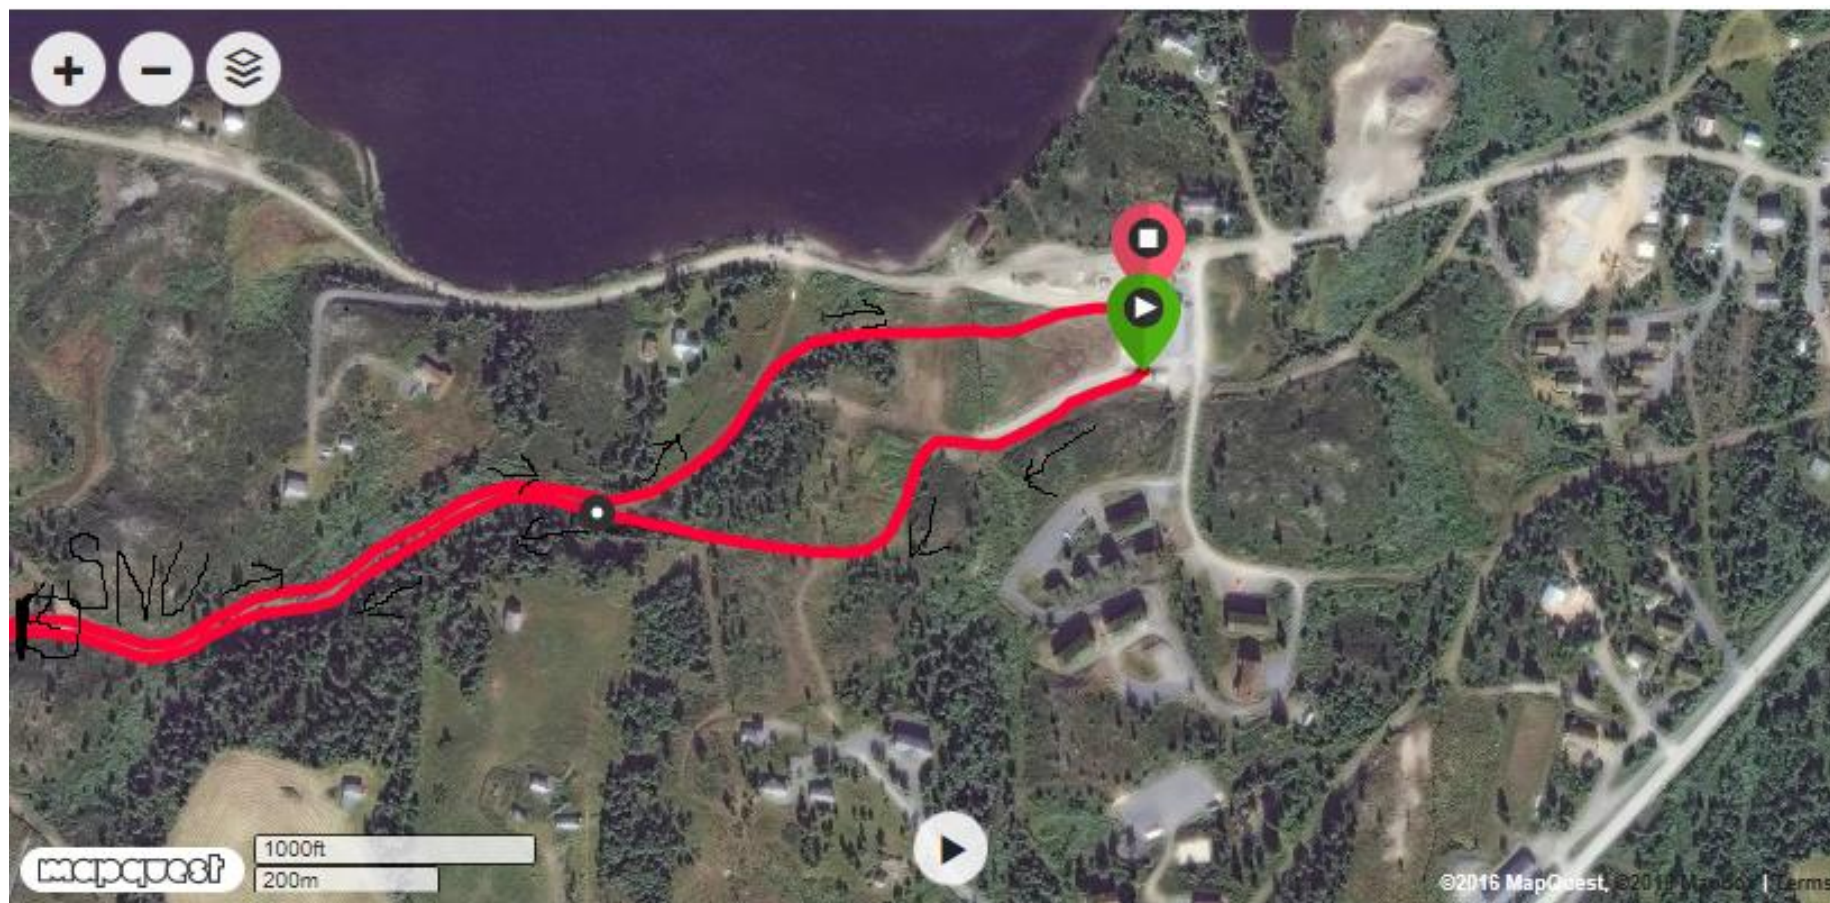

Løypekart

1 km sløyfe