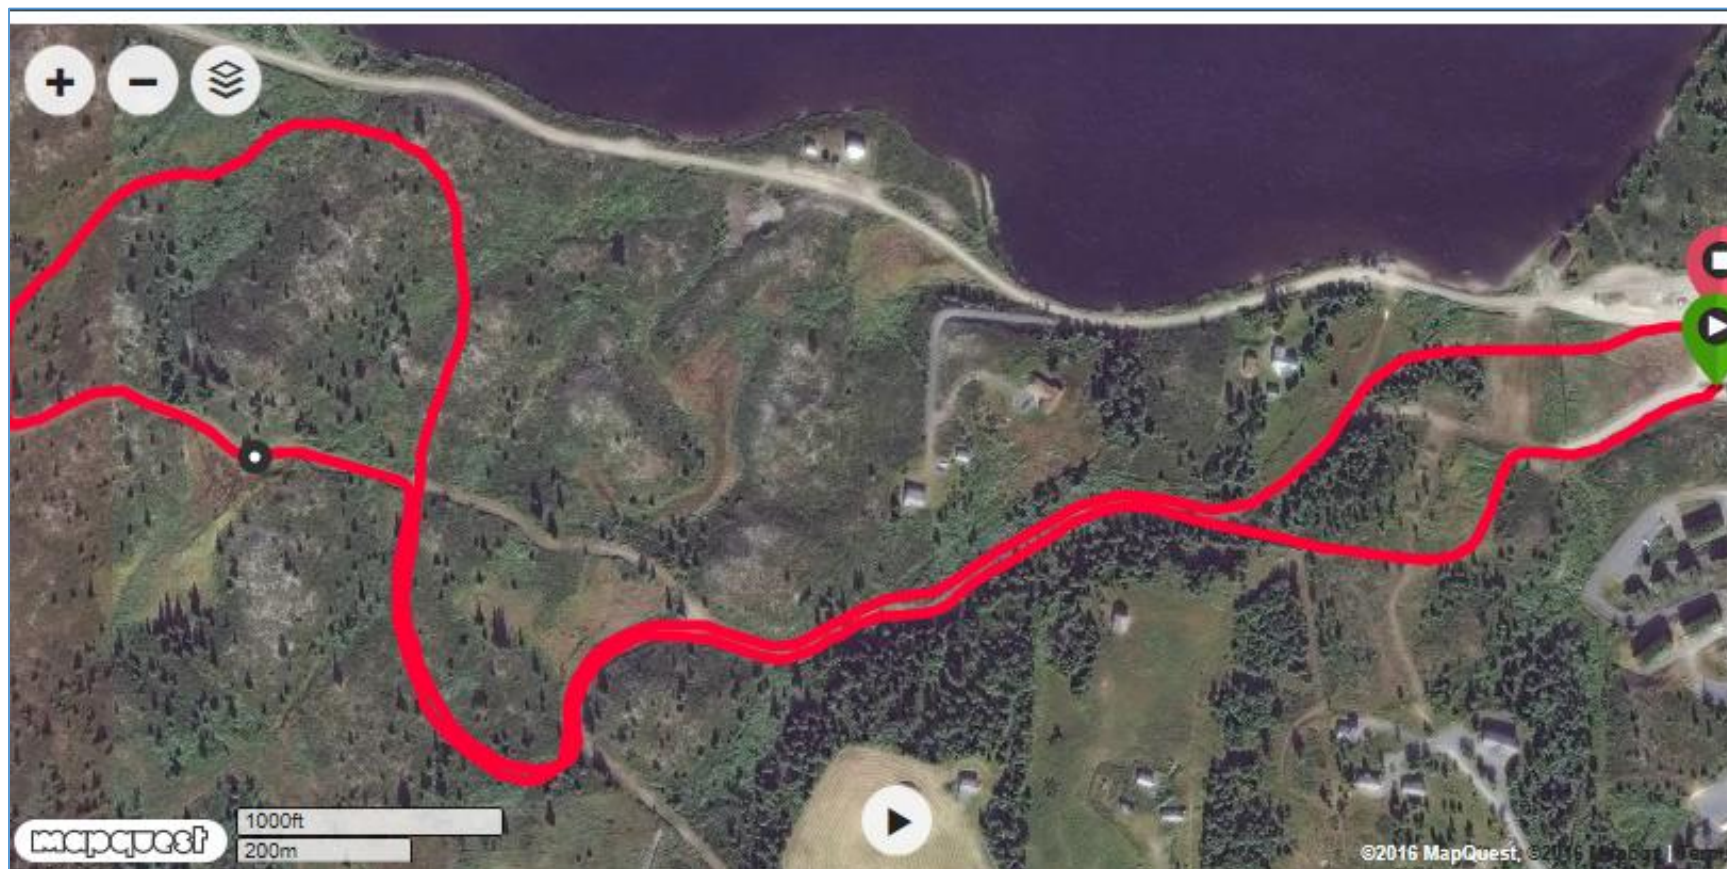

PROGRAM VALDRES VINTERFESTIVAL 2017

Klassisk skirenn med alderbestemte klasser på skistadion på Vaset. Vi har distansene 1 km, 2 km, 3 km, 5 km og 10 km. OBS: 2 og 3 km har samme løype i ei runde på ca 2,5 kilometer. 5 kilometer 2 runder i samme løype. 10 km 4 runder i samme løype. Vi har klasser for jenter og gutter fra 8 år og opp til senior

Løypekart

1 km sløyfe

2,5 km sløyfe. OBS: De som skal gå 2 km og 3 km går en runde i samme sløyfe (ca 2,5 km) De som skal 5 km går 2 runder, med runding inne på stadion. De som skal gå 10 km, går 4 runder, med runding på stadion.