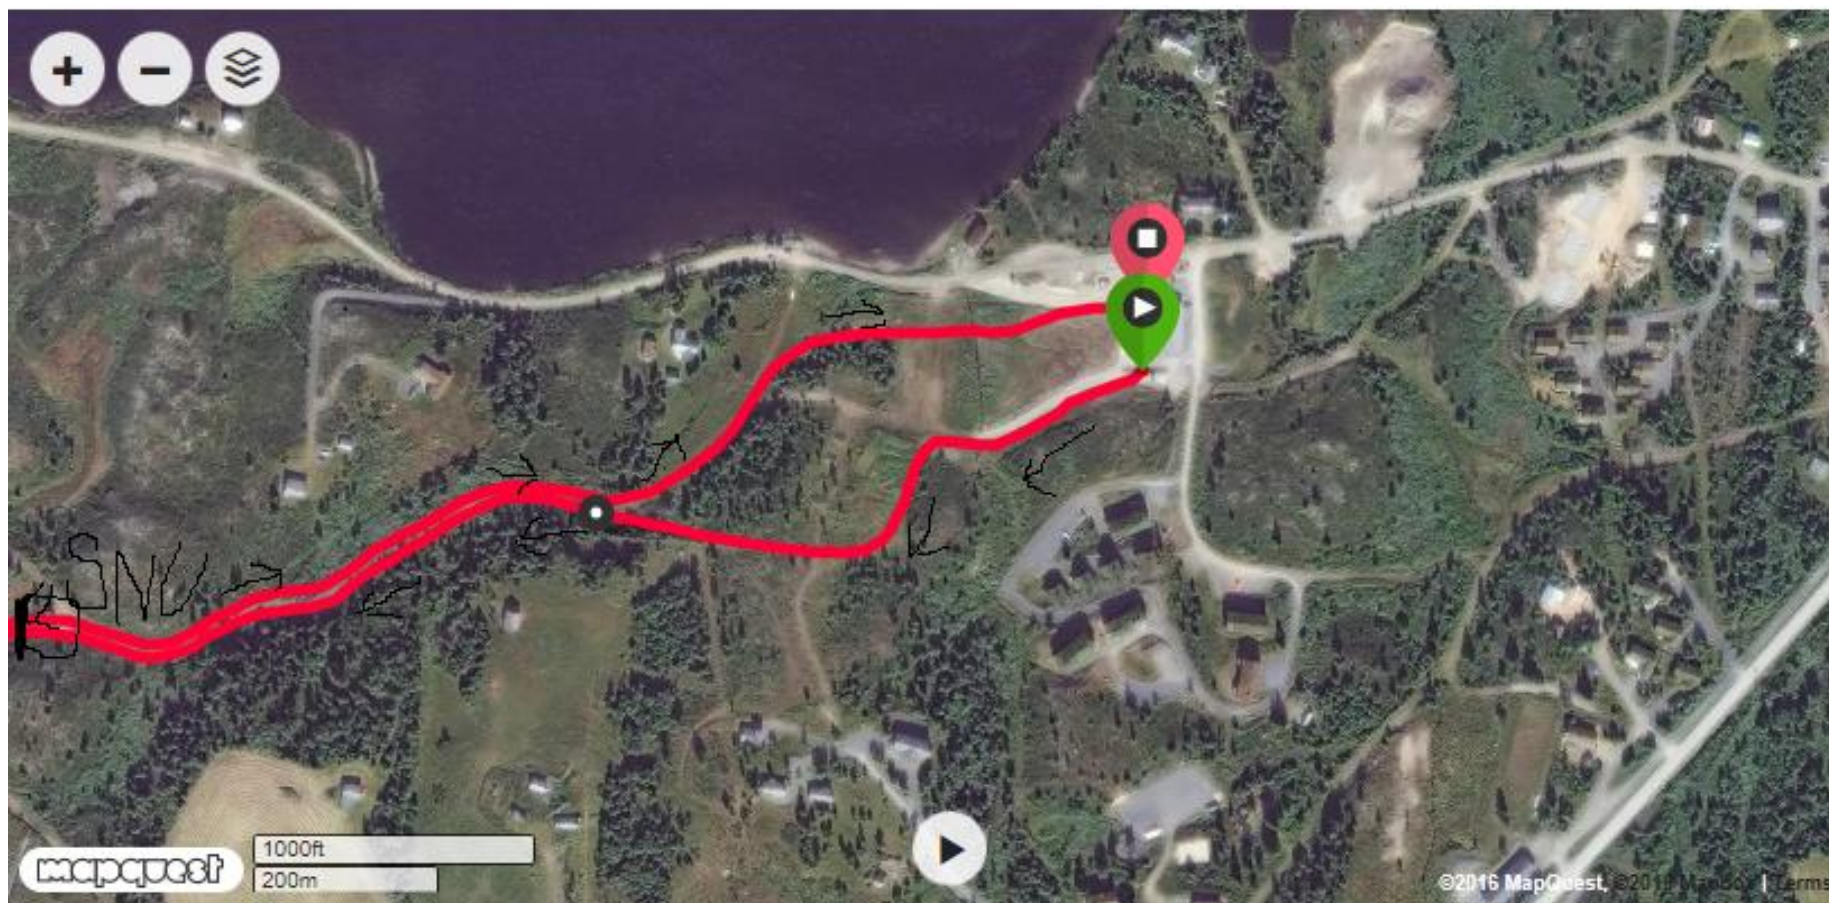

PROGRAM VALDRES VINTERFESTIVAL 2017

Klassisk skirenn med alderbestemte klasser på skistadion på Vaset. Vi har distansene 1 km, 2 km, 3 km, 5 km og 10 km. OBS: 2 og 3 km har samme løype i ei runde på ca 2,5 kilometer. 5 kilometer 2 runder i samme løype. 10 km 4 runder i samme løype. Vi har klasser for jenter og gutter fra 8 år og opp til senior

Løypekart

1 km sløyfe

2,5 km sløyfe. OBS: De som skal gå 2 km og 3 km går en runde i samme sløyfe (ca 2,5 km) De som skal 5 km går 2 runder, med runding inne på stadion. De som skal gå 10 km, går 4 runder, med runding på stadion.