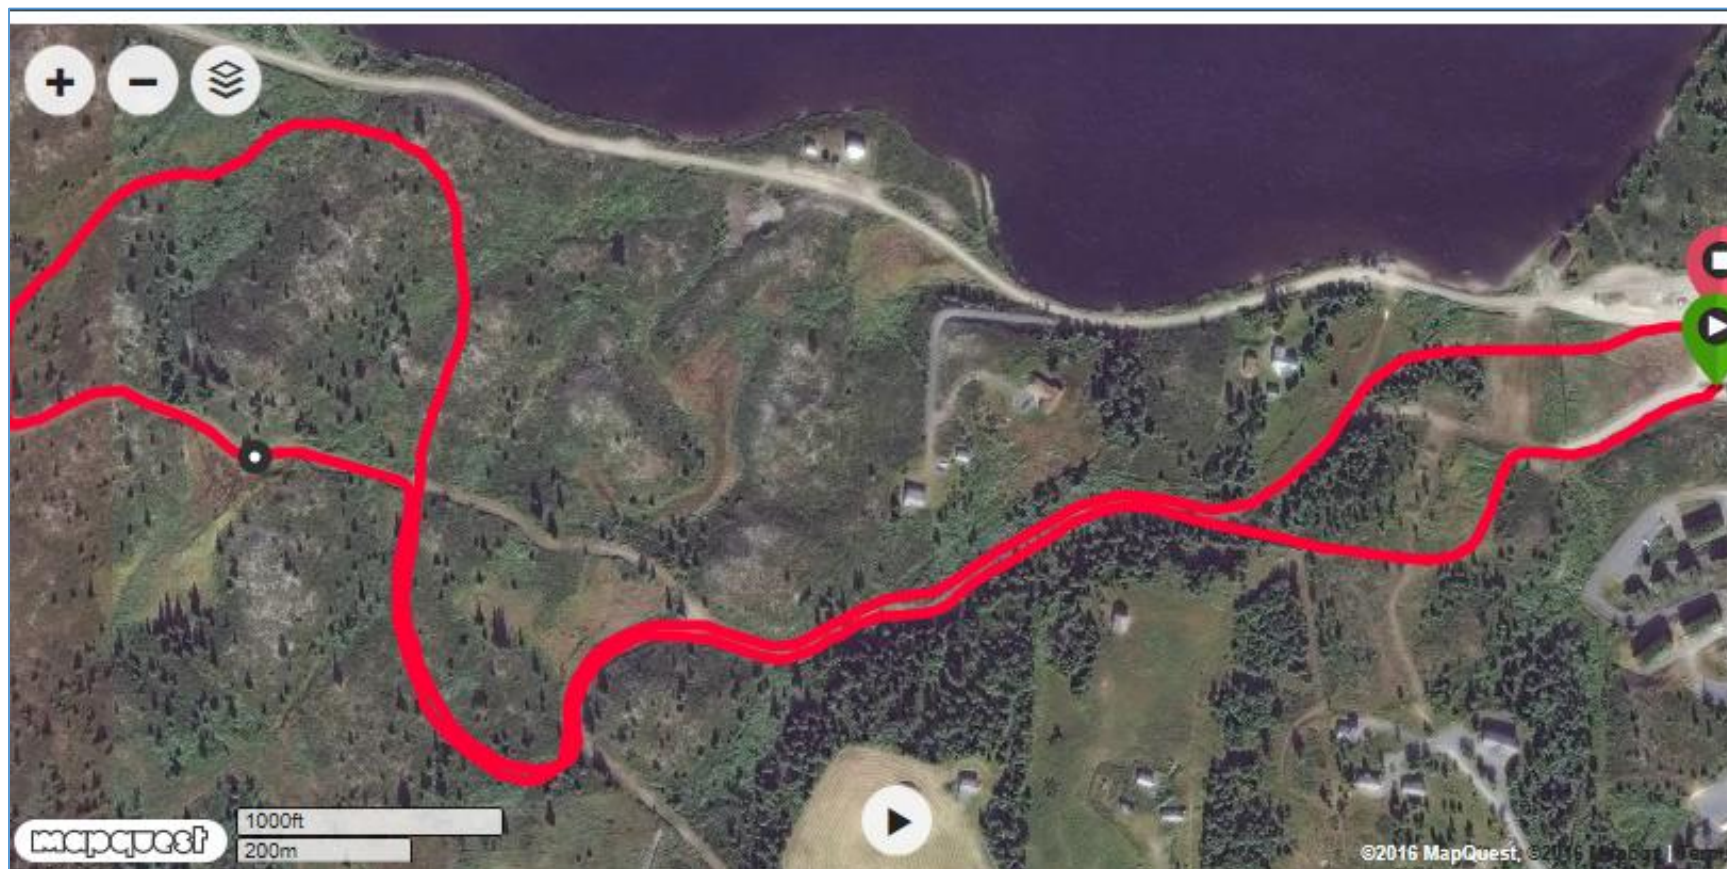

PROGRAM VALDRES VINTERFESTIVAL 2017

Klassisk skirenn med alderbestemte klasser på skistadion på Vaset. Vi har distansene 1 km, 2 km, 3 km, 5 km og 10 km. OBS: 2 og 3 km har samme løype i ei runde på ca 2,5 kilometer. 5 kilometeter 2 runder i samme løype. 10 km 4 runder i samme løype. Vi har klasser for jenter og gutter fra 8 år og opp til senior

Løypekart

1 km sløyfe

2,5 km sløyfe. OBS: De som skal gå 2 km og 3 km går en runde i samme sløyfe (ca 2,5 km) De som skal 5 km går 2 runder, med runding inne på stadion. De som skal gå 10 km, går 4 runder, med runding på stadion.