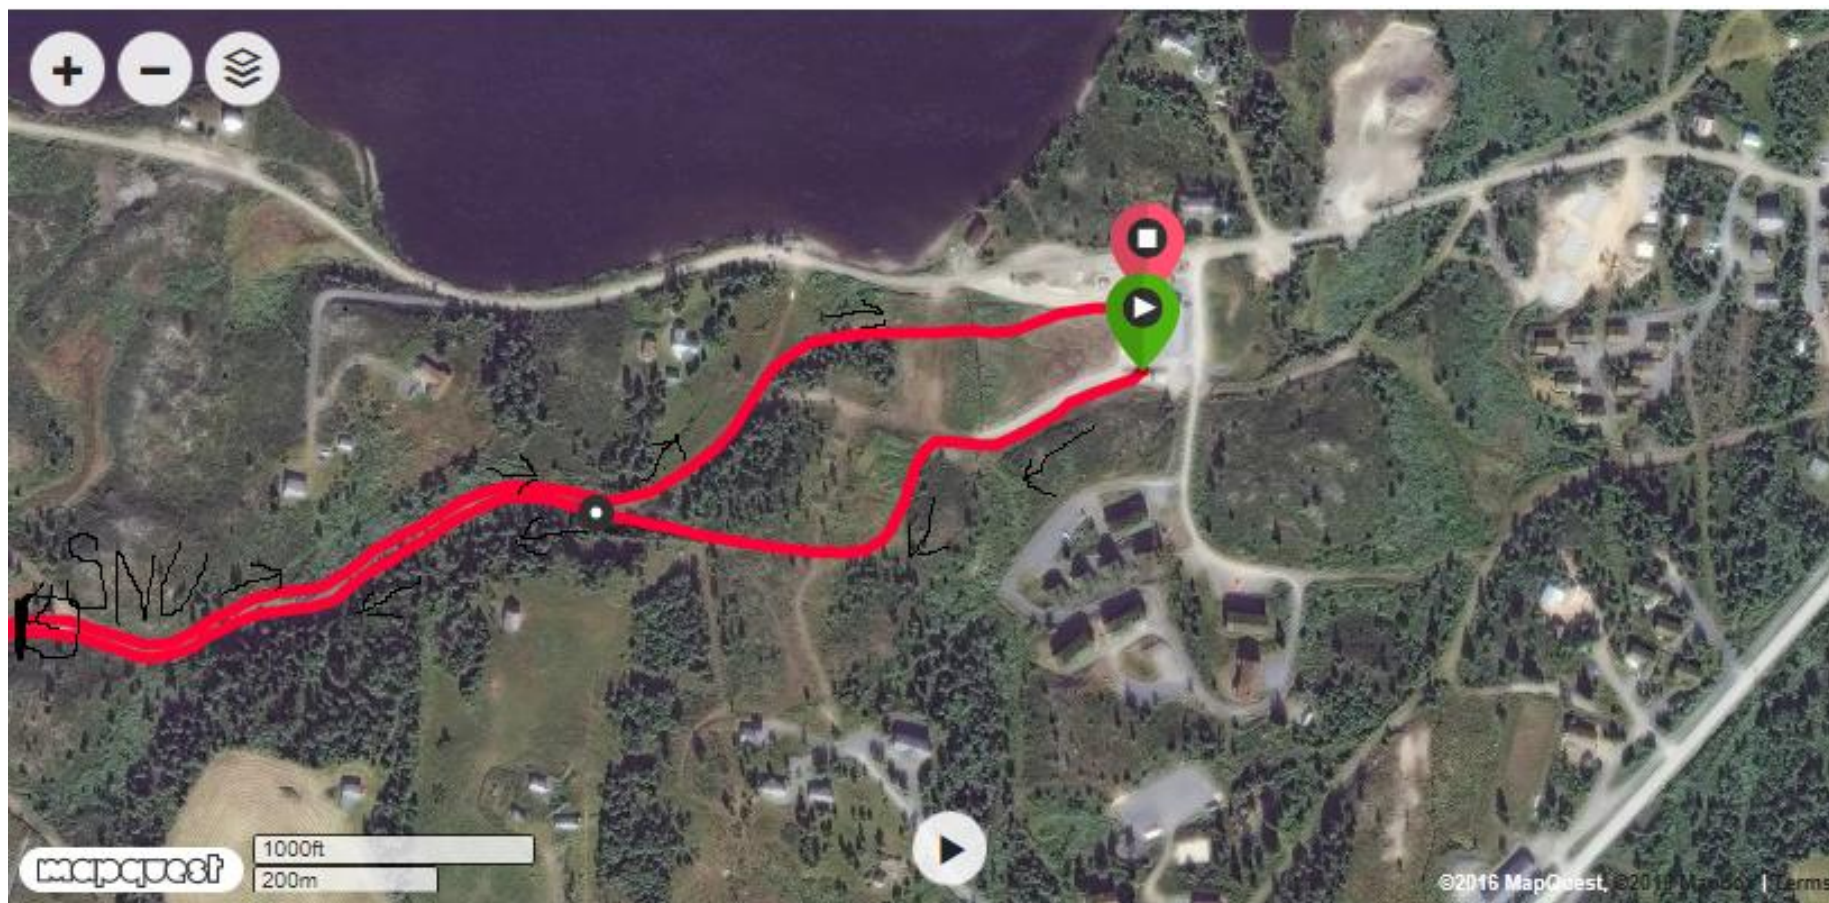

PROGRAM VALDRES VINTERFESTIVAL 2017

Klassisk skirenn med alderbestemte klasser på skistadion på Vaset. Vi har distansene 1 km, 2 km, 3 km, 5 km og 10 km. OBS: 2 og 3 km har samme løype i ei runde på ca 2,5 kilometer. 5 kilometeter 2 runder i samme løype. 10 km 4 runder i samme løype. Vi har klasser for jenter og gutter fra 8 år og opp til senior

Løypekart

1 km sløyfe

2,5 km sløyfe. OBS: De som skal gå 2 km og 3 km går en runde i samme sløyfe (ca 2,5 km) De som skal 5 km går 2 runder, med runding inne på stadion. De som skal gå 10 km, går 4 runder, med runding på stadion.